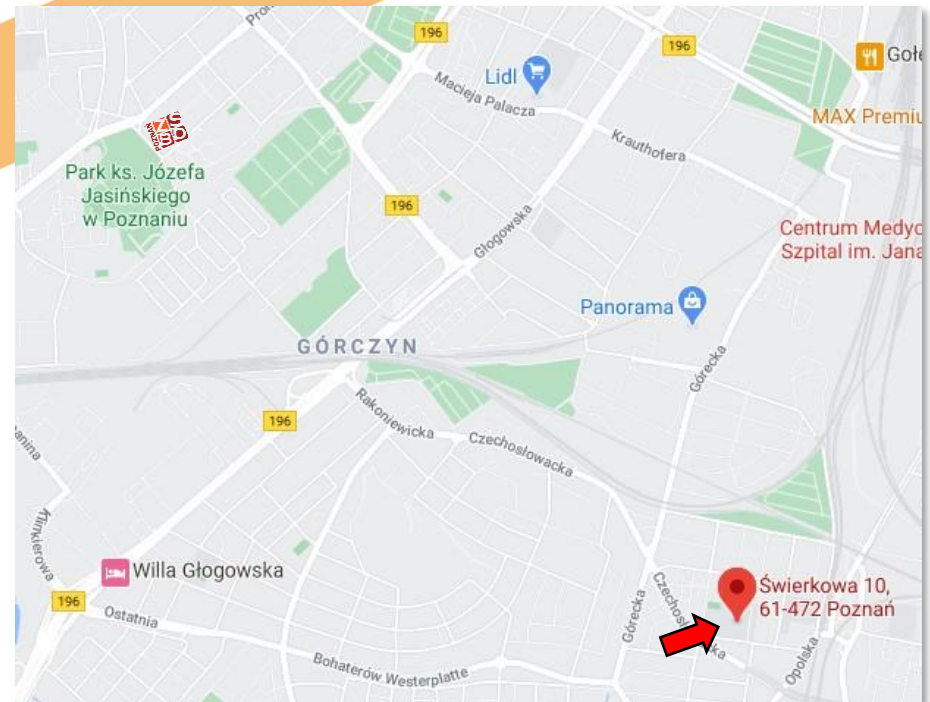

**SZKOŁA DYSPONUJE
WARSZTATAMI SZKOLNYMI,
w których uczniowie mogą odbywać
praktyczną naukę zawodu**

**Warsztaty mieszczą się
przy ul. Świerkowej 10**