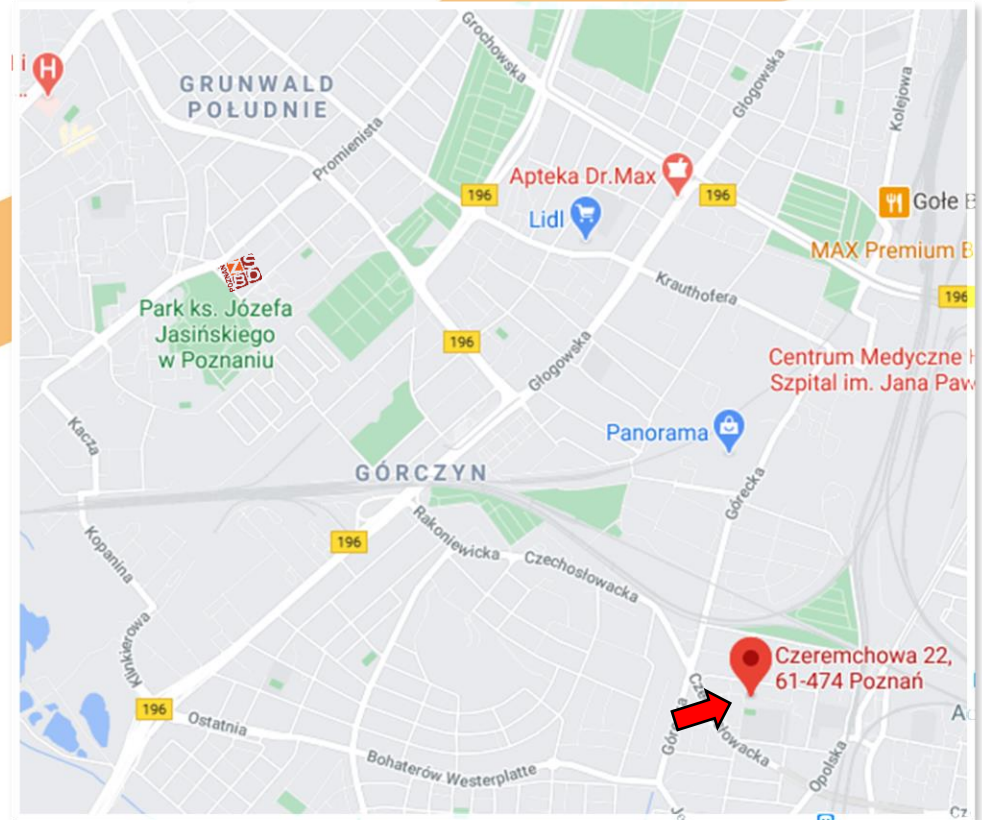

ZESPÓŁ SZKÓŁ BUDOWLANO-DRZEWNYCH
IM. BOLESŁAWA CHROBREGO
XXVIII LICEUM OGÓLNOKSZTAŁCĄCE
POZNAŃ, RASZYŃSKA 48

Dla zamiejscowych uczniów MOŻLIWOŚĆ ZAKWATEROWANIA W BURSIE SZKOLNEJ przy ul. CZEREMCHOWEJ 22